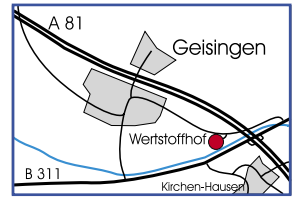

Anfahrt:
Von Geisingen auf der Tuttlinger
Str. Richtung Immendingen,

Wertstoffhof Mühlheim

Bis 15.3.09 Winteröffnungszeit:
Mittwoch 15.00 - 18.00 Uhr
Samstag 10.00 - 13.00 Uhr

Ab 16.3.09:
Mittwoch 15.00 - 19.00 Uhr
Freitag 15.00 - 19.00 Uhr
Samstag 9.00 - 13.00 Uhr