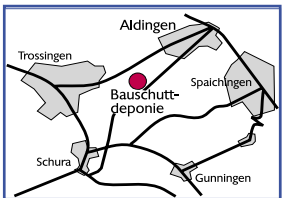

Ab 16.3.09:
Montag - Freitag 8.00 - 12.00 Uhr
13.00 - 17.30 Uhr
Samstag 9.00 - 13.00 Uhr
(Samstags nur Wertstoffhof und Grünguthof geöffnet.)

Anfahrt
von Aldingen Richtung Schura,
ca. 2 km nach dem Ortsende
auf der rechten Seite